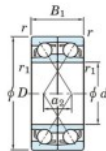

Roulement à bille simple rangée 7000-DF-FY-JTEKT - 7000-DF-FY-JTEKT

<https://www.123roulement.ch/roulement-palier/roulement-bille/simple-rangee/7000-df-fy-jtekt>

Boundary dimensions

Angular ball bearings Face to face (DF)

Bearing No.	Boundary dimensions(mm)					Basic load ratings(kN)		Fatigue load factor		Limiting speeds(min-1)
	d	D	B	r1(mm)	r1(min)	Cr	CDr	Cu	f0	Grease lub.
7000DF FY	10	26	16	0.3	-	10.1	4.65	0.24	-	27000