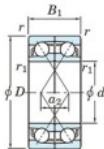

## Roulement à bille simple rangée 7200-DF-FY-JTEKT - 7200-DF-FY-JTEKT

<https://www.123roulement.ch/roulement-palier/roulement-bille/simple-rangee/7200-df-fy-jtekt>

Boundary dimensions

Angular ball bearings Face to face (DF)

Bearing No.	Boundary dimensions(mm)					Basic load ratings(kN)		Fatigue load factor		Limiting speeds(min-1)
	d	D	B	r1(min)	r1(max)	Cr	Cor	Cu	f0	Grease Lub.
7200DF FY	10	30	18	0.6	-	9.5	4.4	0.23	-	23000

### CARACTÉRISTIQUES PRODUIT

Marque	JTEKT
N° Ean13	3616060650641
Diam. intérieur	10 mm
Diam. extérieur	30 mm
Epaisseur	18 mm
Vitesse limite	23000 rpm
Charge dynamique	9.5 kN
Charge statique	4.4 kN
Conditionnement	1