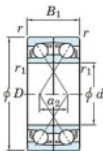

## Roulement à bille simple rangée 7200-CDF-FY-JTEKT - 7200-CDF-FY-JTEKT

<https://www.123roulement.ch/roulement-palier/roulement-bille/simple-rangee/7200-cdf-fy-jtekt>

Boundary dimensions

Angular ball bearings Face to face (DF)

Bearing No.	Boundary dimensions(mm)					Basic load ratings(kN)		Fatigue load factor		Limiting speeds(min-1)
	d	D	B	r1(min)	r1(max)	Cr	Cor	Cu	f0	Grease lub.
7200CDF FY	10	30	18	0.6	-	10.2	4.7	0.24	13.4	32000

### CARACTÉRISTIQUES PRODUIT

Marque	JTEKT
N° Ean13	3616060650658
Diam. intérieur	10 mm
Diam. extérieur	30 mm
Epaisseur	18 mm
Vitesse limite	32000 rpm
Charge dynamique	10.2 kN
Charge statique	4.7 kN
Conditionnement	1