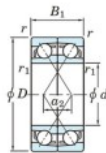

## Roulement à bille simple rangée 7300-DF-FY-JTEKT - 7300-DF-FY-JTEKT

<https://www.123roulement.ch/roulement-palier/roulement-bille/simple-rangee/7300-df-fy-jtekt>

Boundary dimensions

Angular ball bearings Face to face (DF)

Bearing No.	Boundary dimensions(mm)					Basic load ratings(kN)		Fatigue load limit(kN)	factor	Limiting speeds(min-1)
	d	D	B	r1(mm)	r2(mm)	Cr	Cor	C0	F0	Grease lub.
7300DF FY	10	35	22	0.6	-	17.3	7.55	0.59	-	21000

### CARACTÉRISTIQUES PRODUIT

Marque	JTEKT
N° Ean13	3616060650665
Diam. intérieur	10 mm
Diam. extérieur	35 mm
Epaisseur	22 mm
Vitesse limite	21000 rpm
Charge dynamique	17.3 kN
Charge statique	7.55 kN
Conditionnement	1