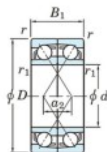

Roulement à bille simple rangée 7901-CDF-FY-JTEKT - 7901-CDF-FY-JTEKT

<https://www.123roulement.ch/roulement-palier/roulement-bille/simple-rangee/7901-cdf-fy-jtekt>

Boundary dimensions

Angular ball bearings Face to face (FF)

Bearing No.	Boundary dimensions(mm)					Basic load ratings(kN)		Fatigue load factor		Limiting speeds(min-1)
	d	D	B	r1(mm)	r2(mm)	C _r	C _{0r}	C _u	f ₀	Grease lub.
7901CDF FY	12	24	12	0.3	-	6.45	3.45	0.14	14.7	37000