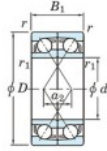

Roulement à bille simple rangée 7201-DF-FY-JTEKT - 7201-DF-FY-JTEKT

<https://www.123roulement.ch/roulement-palier/roulement-bille/simple-rangee/7201-df-fy-jtekt>

Boundary dimensions

Angular ball bearings Face to face (FF)

Bearing No.	Boundary dimensions(mm)					Basic load ratings(kN)		Fatigue load limit(kN) C _u	factor f ₀	Limiting speeds(min-1) Grease lub.
	d	D	B	r1(min)	r2(min)	C _r	C _{0r}			
7201DF FY	12	32	20	0.6	-	15.1	7.25	0.56	-	22000

CARACTÉRISTIQUES PRODUIT

Marque	JTEKT
N° Ean13	3616060650726
Diam. intérieur	12 mm
Diam. intérieur	0.472" inch
Diam. extérieur	32 mm
Diam. extérieur	1.26" inch
Epaisseur	20 mm
Epaisseur	0.787" inch
Vitesse limite	22000 rpm
Charge dynamique	15.1 kN
Charge statique	7.25 kN
Conditionnement	1