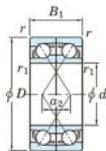

Roulement à bille simple rangée 7201-CDF-FY-JTEKT - 7201-CDF-FY-JTEKT

<https://www.123roulement.ch/roulement-palier/roulement-bille/simple-rangee/7201-cdf-fy-jtekt>

Boundary dimensions

Angular ball bearings Face to face (DF)

Bearing No.	Boundary dimensions(mm)					Basic load ratings(kN)		Fatigue load factor		Limiting speeds(min-1)
	d	D	B	r1(min)	r1(max)	Cr	Cor	Cu	f0	Grease lub.
7201CDF FY	12	32	20	0.6	-	16	7.7	0.6	12.5	30000