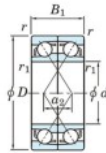

## Roulement à bille simple rangée 7301-DF-FY-JTEKT - 7301-DF-FY-JTEKT

<https://www.123roulement.ch/roulement-palier/roulement-bille/simple-rangee/7301-df-fy-jtekt>

Boundary dimensions

Angular ball bearings Face to face (DF)

Bearing No.	Boundary dimensions (mm)					Basic load ratings (kN)		Fatigue load limit (kN) - Cu	factor f0	Limiting speeds (min-1) Grease lub.
	d	D	B	r (min)	r1 (min)	Cr	Cor			
7301DF FY	12	37	24	1	-	20.7	9.2	0.72	-	20000

### CARACTÉRISTIQUES PRODUIT

Marque	JTEKT
N° Ean13	3616060650740
Diam. intérieur	12 mm
Diam. extérieur	37 mm
Epaisseur	24 mm
Vitesse limite	20000 rpm
Charge dynamique	20.7 kN
Charge statique	9.2 kN
Conditionnement	1