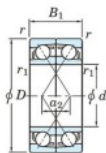

Roulement à bille simple rangée 7002-CDF-FY-JTEKT - 7002-CDF-FY-JTEKT

<https://www.123roulement.ch/roulement-palier/roulement-bille/simple-rangee/7002-cdf-fy-jtekt>

Boundary dimensions

Angular ball bearings Face to face (FF)

Bearing No.	Boundary dimensions(mm)					Basic load ratings(kN)		Fatigue load factor		Limiting speeds(min-1)
	d	D	B	r1(min)	r1(max)	Cr	Cor	Ca	f0	Grease lub.
7002CDF FY	15	32	18	0.3	-	13.4	7.4	0.38	14.1	28000