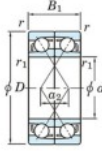

Roulement à bille simple rangée 7202-BDF-FY-JTEKT - 7202-BDF-FY-JTEKT

<https://www.123roulement.ch/roulement-palier/roulement-bille/simple-rangee/7202-bdf-fy-jtekt>

Boundary dimensions

Angular ball bearings Face to face (FF)

Bearing No.	Boundary dimensions(mm)					Basic load ratings(kN)		Fatigue load limit(kN)	factor	Limiting speeds(min-1)
	d	D	B	r (mm)	r1 (mm)	Cr	Cor	Cu	f0	Grease lub.
7202BDF FY	15	35	22	0.6	-	15.1	7.85	0.52	-	14000