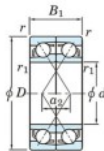

## Roulement à bille simple rangée 7202-DF-FY-JTEKT - 7202-DF-FY-JTEKT

<https://www.123roulement.ch/roulement-palier/roulement-bille/simple-rangee/7202-df-fy-jtekt>

Boundary dimensions

Angular ball bearings Face to face (DF)

Bearing No.	Boundary dimensions(mm)					Basic load ratings(kN)		Fatigue load limit(kN)	factor	Limiting speeds(min-1)
	d	D	B	r1(min)	r1(max)	Cr	Cor	C0	f0	Grease lub.
7202DF FY	15	35	22	0.6	-	16.4	8.55	0.6	-	19000

### CARACTÉRISTIQUES PRODUIT

Marque	JTEKT
N° Ean13	3616060650801
Diam. intérieur	15 mm
Diam. extérieur	35 mm
Epaisseur	22 mm
Vitesse limite	19000 rpm
Charge dynamique	16.4 kN
Charge statique	8.55 kN
Conditionnement	1