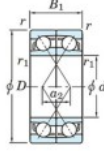

Roulement à bille simple rangée 7302-DF-FY-JTEKT - 7302-DF-FY-JTEKT

<https://www.123roulement.ch/roulement-palier/roulement-bille/simple-rangee/7302-df-fy-jtekt>

Boundary dimensions

Angular ball bearings Face to face (DF)

Bearing No.	Boundary dimensions(mm)					Basic load ratings(kN)		Fatigue load limit(kN)	factor	Limiting speeds(min-1)
	d	D	B	r1(min)	r1(max)	Cr	Cor	Cu	f0	Grease lub.
7302DF FY	15	42	26	1	-	25.4	12.9	0.99	-	16000