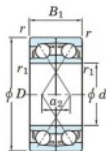

Roulement à bille simple rangée 7903-CDF-FY-JTEKT - 7903-CDF-FY-JTEKT

<https://www.123roulement.ch/roulement-palier/roulement-bille/simple-rangee/7903-cdf-fy-jtekt>

Boundary dimensions

Angular ball bearings Face to face (FF)

Bearing No.	Boundary dimensions(mm)					Basic load ratings(kN)		Fatigue load limit(kN) C _u	factor f ₀	Limiting speeds(min-1) Grease Lub.
	d	D	B	r1(min)	r1(max)	C _r	C _{0r}			
7903CDF FY	17	30	14	0.3	-	10.1	5.9	0.24	14.9	28000