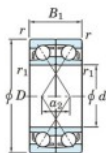

Roulement à bille simple rangée 7003-CDF-FY-JTEKT - 7003-CDF-FY-JTEKT

<https://www.123roulement.ch/roulement-palier/roulement-bille/simple-rangee/7003-cdf-fy-jtekt>

Boundary dimensions

Angular ball bearings Face to face (FF)

Bearing No.	Boundary dimensions(mm)					Basic load ratings(kN)		Fatigue load limit(kN)	factor	Limiting speeds(min-1)
	d	D	B	r1(min)	r1(max)	Cr	Cor	Cu	f0	Grease lub.
7003CDF FY	17	35	20	0.3	-	14.8	8.95	0.46	14.6	25000