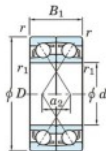

Roulement à bille simple rangée 7303-BDF-FY-JTEKT - 7303-BDF-FY-JTEKT

<https://www.123roulement.ch/roulement-palier/roulement-bille/simple-rangee/7303-bdf-fy-jtekt>

Boundary dimensions

Angular ball bearings Face to face (DF)

Bearing No.	Boundary dimensions(mm)					Basic load ratings(kN)		Fatigue load factor		Limiting speeds(min-1)
	d	D	B	r1(min)	r1(max)	Cr	C0r	Ca	f0	Grease lub.
7303BDF FY	17	47	28	1	-	28.1	14.6	1	-	11000

CARACTÉRISTIQUES PRODUIT