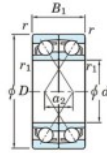

Roulement à bille simple rangée 7904-CDF-FY-JTEKT - 7904-CDF-FY-JTEKT

<https://www.123roulement.ch/roulement-palier/roulement-bille/simple-rangee/7904-cdf-fy-jtekt>

Boundary dimensions

Angular ball bearings Face to face (FF)

Bearing No.	Boundary dimensions(mm)					Basic load ratings(kN)		Fatigue load limit(kN)	factor	Limiting speeds(min-1)
	d	D	B	r1(min)	r2(min)	Cr	Cor	Cu	f0	Grease lub.
7904CDF FY	20	37	18	0.3	-	14.8	9.15	0.47	14.9	24000

CARACTÉRISTIQUES PRODUIT

Marque	JTEKT
N° Ean13	3616060650931
Diam. intérieur	20 mm
Diam. intérieur	0.787" inch
Diam. extérieur	37 mm
Diam. extérieur	1.457" inch
Epaisseur	18 mm
Epaisseur	0.709" inch
Vitesse limite	24000 rpm
Charge dynamique	14.8 kN
Charge statique	9.15 kN
Conditionnement	1