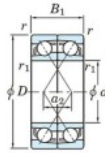

Roulement à bille simple rangée 7004-CDF-FY-JTEKT - 7004-CDF-FY-JTEKT

<https://www.123roulement.ch/roulement-palier/roulement-bille/simple-rangee/7004-cdf-fy-jtekt>

Boundary dimensions

Angular ball bearings Face to face (DF)

Bearing No.	Boundary dimensions(mm)					Basic load ratings(kN)		Fatigue load limit(kN)	factor f0	Limiting speeds(min-1) Grease lub.
	d	D	B	r1(min)	r1(max)	C0	C0R			
7004CDF FY	20	42	24	0.6	-	22.6	13.2	0.9	14.1	21000

CARACTÉRISTIQUES PRODUIT

Marque	JTEKT
N° Ean13	3616060650962
Diam. intérieur	20 mm
Diam. intérieur	0.787" inch
Diam. extérieur	42 mm
Diam. extérieur	1.654" inch
Epaisseur	24 mm
Epaisseur	0.945" inch
Vitesse limite	21000 rpm
Charge dynamique	22.6 kN
Charge statique	13.2 kN
Conditionnement	1