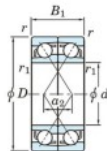

Roulement à bille simple rangée 7204-BDF-FY-JTEKT - 7204-BDF-FY-JTEKT

<https://www.123roulement.ch/roulement-palier/roulement-bille/simple-rangee/7204-bdf-fy-jtekt>

Boundary dimensions

Angular ball bearings Face to face (FF)

Bearing No.	Boundary dimensions (mm)					Basic load ratings (kN)		Fatigue load limit (kN)	factor	Limiting speeds (min ⁻¹)
	d	D	B	r1 (min)	r2 (min)	Cr	Cor			
7204BDF FY	20	47	28	1	-	27	15.4	1	-	10000

CARACTÉRISTIQUES PRODUIT