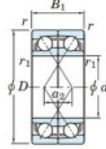

Roulement à bille simple rangée 7304-BDF-FY-JTEKT - 7304-BDF-FY-JTEKT

<https://www.123roulement.ch/roulement-palier/roulement-bille/simple-rangee/7304-bdf-fy-jtekt>

Boundary dimensions

Angular ball bearings Face to face (DF)

Bearing No.	Boundary dimensions(mm)					Basic load ratings(kN)		Fatigue load factor		Limiting speeds(min-1)
	d	D	B	r1(min)	r1(max)	Cr	C0r	Cu	f0	Grease lub.
7304BDF FY	20	52	30	1.1	-	32.8	17.4	1.2	-	10000

CARACTÉRISTIQUES PRODUIT

Marque	JTEKT
N° Ean13	3616060651006
Diam. intérieur	20 mm
Diam. intérieur	0.787" inch
Diam. extérieur	52 mm
Diam. extérieur	2.047" inch
Epaisseur	30 mm
Epaisseur	1.181" inch
Vitesse limite	10000 rpm
Charge dynamique	32.8 kN
Charge statique	17.4 kN
Conditionnement	1