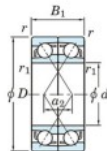

Roulement à bille simple rangée 7404-BDF-FY-JTEKT - 7404-BDF-FY-JTEKT

<https://www.123roulement.ch/roulement-palier/roulement-bille/simple-rangee/7404-bdf-fy-jtekt>

Boundary dimensions

Angular ball bearings Face to face (FF)

Bearing No.	Boundary dimensions (mm)					Basic load ratings (kN)		Fatigue load	factor	Limiting speeds (min ⁻¹)
	d	D	B	r (min)	r1 (min)	Cr	Cor	lim (kN)		
7404BDF FY	20	72	38	1.1	-	68.1	35.9	2.8	-	6400

CARACTÉRISTIQUES PRODUIT