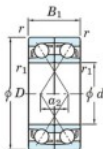

## Roulement à bille simple rangée 7005-BDF-FY-JTEKT - 7005-BDF-FY-JTEKT

<https://www.123roulement.ch/roulement-palier/roulement-bille/simple-rangee/7005-bdf-fy-jtekt>

Boundary dimensions

Angular ball bearings Face to face (FF)

Bearing No.	Boundary dimensions(mm)				Basic load ratings(kN)		Fatigue load factor		Limiting speeds(min-1) Grease lub.	
	d	D	B	r1(min)	Cr	C0r	Cu	f0		
7005BDF FY	25	47	24	0.6	-	20.7	13.4	0.78	-	10000

### CARACTÉRISTIQUES PRODUIT

Marque	JTEKT
N° Ean13	3616060651068
Diam. intérieur	25 mm
Diam. extérieur	47 mm
Epaisseur	24 mm
Vitesse limite	10000 rpm
Charge dynamique	20.7 kN
Charge statique	13.4 kN
Conditionnement	1