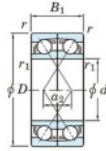

Roulement à bille simple rangée 7005-DF-FY-JTEKT - 7005-DF-FY-JTEKT

<https://www.123roulement.ch/roulement-palier/roulement-bille/simple-rangee/7005-df-fy-jtekt>

Boundary dimensions

Angular ball bearings Face to face (DF)

Bearing No.	Boundary dimensions(mm)					Basic load ratings(kN)		Fatigue load factor		Limiting speeds(min-1)
	d	D	B	r1(mm)	r2(mm)	C0	C0R	C0	f0	Grease lub.
7005DF FY	25	47	24	0.6	-	22.9	14.8	0.9	-	13000