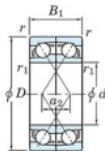

Roulement à bille simple rangée 7005-CDF-FY-JTEKT - 7005-CDF-FY-JTEKT

<https://www.123roulement.ch/roulement-palier/roulement-bille/simple-rangee/7005-cdf-fy-jtekt>

Boundary dimensions

Angular ball bearings Face to face (DF)

Bearing No.	Boundary dimensions(mm)					Basic load ratings(kN)		Fatigue load limit(kN)	factor	Limiting speeds(min-1)
	d	D	B	r1(min)	r1(max)	C _r	C _{0r}	C _u	f ₀	Grease lub.
7005CDF FY	25	47	24	0.6	-	24.9	16	1	14.7	18000