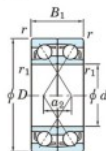

## Roulement à bille simple rangée 7205-CDF-FY-JTEKT - 7205-CDF-FY-JTEKT

<https://www.123roulement.ch/roulement-palier/roulement-bille/simple-rangee/7205-cdf-fy-jtekt>

Boundary dimensions

Angular ball bearings Face to face (FF)

Bearing No.	Boundary dimensions(mm)					Basic load ratings(kN)		Fatigue load factor		Limiting speeds(min-1)
	d	D	B	r1(mm)	r2(mm)	Cr	Cor	f0	Grease lub.	
7205CDF FY	25	52	30	1	-	33.7	20.5	1.4	14	17000