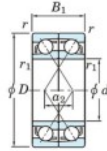

Roulement à bille simple rangée 7305-DF-FY-JTEKT - 7305-DF-FY-JTEKT

<https://www.123roulement.ch/roulement-palier/roulement-bille/simple-rangee/7305-df-fy-jtekt>

Boundary dimensions

Angular ball bearings Face to face (FF)

Bearing No.	Boundary dimensions(mm)					Basic load ratings(kN)		Fatigue load limit(kN)	factor	Limiting speeds(min-1)
	d	D	B	r1(min)	r1(max)	Cr	C0r	Cr	f0	Grease lub.
7305DF FY	25	62	34	1.1	-	50.3	28.8	2.1	-	11000

CARACTÉRISTIQUES PRODUIT

Marque	JTEKT
N° Ean13	3616060651136
Diam. intérieur	25 mm
Diam. intérieur	0.984" inch
Diam. extérieur	62 mm
Diam. extérieur	2.441" inch
Epaisseur	34 mm
Epaisseur	1.339" inch
Vitesse limite	11000 rpm
Charge dynamique	50.3 kN
Charge statique	28.8 kN
Conditionnement	1