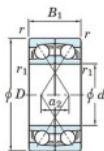

## Roulement à bille simple rangée 7906-CDF-FY-JTEKT - 7906-CDF-FY-JTEKT

<https://www.123roulement.ch/roulement-palier/roulement-bille/simple-rangee/7906-cdf-fy-jtekt>

Boundary dimensions

Angular ball bearings Face to face (DF)

Bearing No.	Boundary dimensions(mm)					Basic load ratings(kN)		Fatigue load factor		Limiting speeds(min-1)
	d	D	B	r1(min)	r1(max)	Cr	Cor	Cu	f0	Grease lub.
7906CDF FY	30	47	18	0.3	-	16.8	12.5	0.65	15.9	18000

### CARACTÉRISTIQUES PRODUIT

Marque	JTEKT
N° Ean13	3616060651174
Diam. intérieur	30 mm
Diam. extérieur	47 mm
Epaisseur	18 mm
Vitesse limite	18000 rpm
Charge dynamique	16.8 kN
Charge statique	12.5 kN
Conditionnement	1