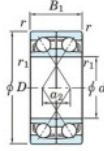

Roulement à bille simple rangée HAR-006-CDF-JTEKT - HAR-006-CDF-JTEKT

<https://www.123roulement.ch/roulement-palier/roulement-bille/simple-rangee/har-006-cdf-jtekt>

Boundary dimensions

Angular ball bearings Face to face (DF)

Bearing No.	Boundary dimensions(mm)					Basic load ratings(kN)		Fatigue load limit(kN) C ₀₁	factor f ₀	Limiting speeds(min-1) Grease Lub.
	d	D	B	r1(min)	r1(max)	C _r	C _{0r}			
HAR006CDF	30	55	26	1	-	-	9.75	-	7.9	21000