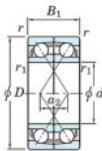

Roulement à bille simple rangée 7006-DF-FY-JTEKT - 7006-DF-FY-JTEKT

<https://www.123roulement.ch/roulement-palier/roulement-bille/simple-rangee/7006-df-fy-jtekt>

Boundary dimensions

Angular ball bearings Face to face (DF)

Bearing No.	Boundary dimensions(mm)					Basic load ratings(kN)		Fatigue load factor		Limiting speeds(min-1)
	d	D	B	r (mm)	r1 (mm)	Cr	Cor	Cu	F0	Grease Lub.
7006DF FY	30	55	26	1	-	29.5	20.2	1.2	-	11000

CARACTÉRISTIQUES PRODUIT