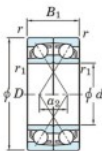

Roulement à bille simple rangée 7206-BDF-FY-JTEKT - 7206-BDF-FY-JTEKT

<https://www.123roulement.ch/roulement-palier/roulement-bille/simple-rangee/7206-bdf-fy-jtekt>

Boundary dimensions

Angular ball bearings Face to face (FF)

Bearing No.	Boundary dimensions(mm)					Basic load ratings(kN)		Fatigue	factor	Limiting
	d	D	B	r1(mm)	r2(mm)	Cr	Cor	limit(kN)	f0	speeds(min-1)
7206BDF FY	30	62	32	1	-	39.5	25	1.55	-	7700

CARACTÉRISTIQUES PRODUIT