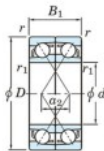

Roulement à bille simple rangée 7306-DF-FY-JTEKT - 7306-DF-FY-JTEKT

<https://www.123roulement.ch/roulement-palier/roulement-bille/simple-rangee/7306-df-fy-jtekt>

Boundary dimensions

Angular ball bearings Face to face (DF)

Bearing No.	Boundary dimensions(mm)					Basic load ratings(kN)		Fatigue load limit(kN)	factor	Limiting speeds(min-1)
	d	D	B	r1(mm)	r2(mm)	C _r	C _{0r}	C _{0r}	f ₀	Grease lub.
7306DF FY	30	72	38	1.1	-	61.1	37.8	2.6	-	9200