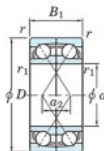

Roulement à bille simple rangée 7306-CDF-FY-JTEKT - 7306-CDF-FY-JTEKT

<https://www.123roulement.ch/roulement-palier/roulement-bille/simple-rangee/7306-cdf-fy-jtekt>

Boundary dimensions

Angular ball bearings Face to face (FF)

Bearing No.	Boundary dimensions (mm)					Basic load ratings (kN)		Fatigue load limit (kN)	factor	Limiting speeds (min-1)
	d	D	B	r1 (min)	r1 (max)	Cr	Cor			
7306CDF FY	30	72	38	1.1	-	65.6	40.5	3	13.4	13000