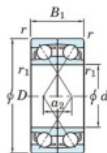

Roulement à bille simple rangée 7907-CDF-FY-JTEKT - 7907-CDF-FY-JTEKT

<https://www.123roulement.ch/roulement-palier/roulement-bille/simple-rangee/7907-cdf-fy-jtekt>

Boundary dimensions

Angular ball bearings Face to face (DF)

Bearing No.	Boundary dimensions (mm)					Basic load ratings (kN)		Fatigue load factor		Limiting speeds (min-1)
	d	D	B	r1 (min)	r1 (max)	Cr	Cor	f0	Grease lub.	
7907CDF FY	35	55	20	0.6	-	25.5	19.4	1.1	15.7	15000