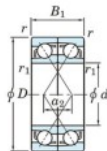

## Roulement à bille simple rangée 7207-BDF-FY-JTEKT - 7207-BDF-FY-JTEKT

<https://www.123roulement.ch/roulement-palier/roulement-bille/simple-rangee/7207-bdf-fy-jtekt>

Boundary dimensions

Angular ball bearings Face to face (FF)

Bearing No.	Boundary dimensions(mm)					Basic load ratings(kN)		Fatigue load limit(kN)	factor	Limiting speeds(min-1)
	d	D	B	r1(min)	r1(max)	Cr	Cor	C10	f0	Grease lub.
7207BDF FY	35	72	34	1.1	-	52.1	34.1	2.1	-	6600