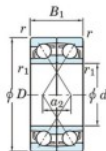

Roulement à bille simple rangée 7307-CDF-FY-JTEKT - 7307-CDF-FY-JTEKT

<https://www.123roulement.ch/roulement-palier/roulement-bille/simple-rangee/7307-cdf-fy-jtekt>

Boundary dimensions

Angular ball bearings Face to face (FF)

Bearing No.	Boundary dimensions (mm)					Basic load ratings (kN)		Fatigue load factor		Limiting speeds (min ⁻¹)
	d	D	B	r (min)	r1 (min)	Cr	Cor	f0	Grease lub.	
7307CDF FY	35	80	42	1.5	-	77	47.2	3.5	13.4	11000