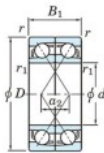

Roulement à bille simple rangée 7407-BDF-FY-JTEKT - 7407-BDF-FY-JTEKT

<https://www.123roulement.ch/roulement-palier/roulement-bille/simple-rangee/7407-bdf-fy-jtekt>

Boundary dimensions

Angular ball bearings Face to face (FF)

Bearing No.	Boundary dimensions(mm)					Basic load ratings(kN)		Fatigue load limit(kN)	factor	Limiting speeds(min-1)
	d	D	B	r1(min)	r1(max)	Cr	C0r	Lim	f0	Grease lub.
7407BDF FY	35	100	50	1.5	-	114	68.6	4.9	-	4300

CARACTÉRISTIQUES PRODUIT

Marque	JTEKT
N° Ean13	3616060651419
Diam. intérieur	35 mm
Diam. intérieur	1.378" inch
Diam. extérieur	100 mm
Diam. extérieur	3.937" inch
Epaisseur	50 mm
Epaisseur	1.969" inch
Vitesse limite	4300 rpm
Charge dynamique	114 kN
Charge statique	68.6 kN
Conditionnement	1