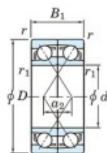

Roulement à bille simple rangée 7908-CDF-JTEKT - 7908-CDF-JTEKT

<https://www.123roulement.ch/roulement-palier/roulement-bille/simple-rangee/7908-cdf-jtekt>

Boundary dimensions

Angular ball bearings Face to face (FF)

Bearing No.	Boundary dimensions(mm)				Basic load ratings(kN)		Fatigue load limit(kN)		factor	Limiting speeds(min-1)
	d	D	B	r1(mm)	r2(mm)	Cr	Cor	C0		
7908CDF FY	40	62	24	0.6	-	32	24.9	1.4	15.7	13000

CARACTÉRISTIQUES PRODUIT