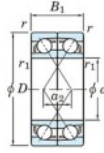

## Roulement à bille simple rangée 7008-CDF-FY-JTEKT - 7008-CDF-FY-JTEKT

<https://www.123roulement.ch/roulement-palier/roulement-bille/simple-rangee/7008-cdf-fy-jtekt>

Boundary dimensions

Angular ball bearings Face to face (DF)

| Bearing No. | Boundary dimensions(mm) |    |    |         |         | Basic load ratings(kN) |      | Fatigue load factor |             | Limiting speeds(min-1) |
|-------------|-------------------------|----|----|---------|---------|------------------------|------|---------------------|-------------|------------------------|
|             | d                       | D  | B  | r1(min) | r2(min) | Cr                     | Cor  | f0                  | Grease lub. |                        |
| 7008CDF FY  | 40                      | 68 | 30 | 1       | -       | 41.7                   | 31.8 | 1.9                 | 15.4        | 12000                  |

### CARACTÉRISTIQUES PRODUIT

|                  |               |
|------------------|---------------|
| Marque           | JTEKT         |
| N° Ean13         | 3616060651495 |
| Diam. intérieur  | 40 mm         |
| Diam. intérieur  | 1.575" inch   |
| Diam. extérieur  | 68 mm         |
| Diam. extérieur  | 2.677" inch   |
| Epaisseur        | 30 mm         |
| Epaisseur        | 1.181" inch   |
| Vitesse limite   | 12000 rpm     |
| Charge dynamique | 41.7 kN       |
| Charge statique  | 31.8 kN       |
| Conditionnement  | 1             |