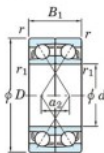

Roulement à bille simple rangée 7010-DF-FY-JTEKT - 7010-DF-FY-JTEKT

<https://www.123roulement.ch/roulement-palier/roulement-bille/simple-rangee/7010-df-fy-jtekt>

Boundary dimensions

Angular ball bearings Face to face (DF)

Bearing No.	Boundary dimensions(mm)					Basic load ratings(kN)		Fatigue load limit(kN)	factor	Limiting speeds(min-1)
	d	D	B	r1(min)	r1(max)	Cr	Cor			
7010DF FY	50	80	32	1	-	48	40.2	2.2	-	7300

CARACTÉRISTIQUES PRODUIT