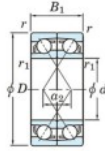

Roulement à bille simple rangée 7210-BDF-FY-JTEKT - 7210-BDF-FY-JTEKT

<https://www.123roulement.ch/roulement-palier/roulement-bille/simple-rangee/7210-bdf-fy-jtekt>

Boundary dimensions

Angular ball bearings Face to face (FF)

Bearing No.	Boundary dimensions(mm)					Basic load ratings(kN)		Fatigue load factor		Limiting speeds(min-1)
	d	D	B	r1(mm)	r2(mm)	Cr	Cor	Cu	f0	Grease lub.
7210BDF FY	50	90	40	1.1	-	72.5	53.5	3.15	-	5100

CARACTÉRISTIQUES PRODUIT

Marque	JTEKT
N° Ean13	3616060651587
Diam. intérieur	50 mm
Diam. intérieur	1.969" inch
Diam. extérieur	90 mm
Diam. extérieur	3.543" inch
Epaisseur	40 mm
Epaisseur	1.575" inch
Vitesse limite	5100 rpm
Charge dynamique	72.5 kN
Charge statique	53.5 kN
Conditionnement	1