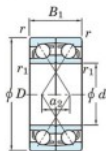

## Roulement à bille simple rangée 7310-BDF-FY-JTEKT - 7310-BDF-FY-JTEKT

<https://www.123roulement.ch/roulement-palier/roulement-bille/simple-rangee/7310-bdf-fy-jtekt>

Boundary dimensions

Angular ball bearings Face to face (FF)

Bearing No.	Boundary dimensions(mm)					Basic load ratings(kN)		Fatigue load limit(kN)	Fatigue factor	Limiting speeds(min-1)
	d	D	B	r1(min)	r2(min)	Cr	Cor	Cu	f0	Grease lub.
7310BDF FY	50	110	54	2	-	131	88.6	5.8	-	4400

### CARACTÉRISTIQUES PRODUIT

Marque	JTEKT
N° Ean13	3616060651617
Diam. intérieur	50 mm
Diam. extérieur	110 mm
Epaisseur	54 mm
Vitesse limite	4400 rpm
Charge dynamique	131 kN
Charge statique	88.6 kN
Conditionnement	1