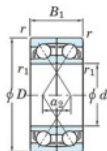

## Roulement à bille simple rangée 7911-CDF-FY-JTEKT - 7911-CDF-FY-JTEKT

<https://www.123roulement.ch/roulement-palier/roulement-bille/simple-rangee/7911-cdf-fy-jtekt>

Boundary dimensions

Angular ball bearings Face to face (FF)

Bearing No.	Boundary dimensions(mm)					Basic load ratings(kN)		Fatigue load limit(kN) C <sub>10</sub>	factor f <sub>0</sub>	Limiting speeds(min-1) Grease lub.
	d	D	B	r1(min)	r1(max)	C <sub>r</sub>	C <sub>0r</sub>			
7911CDF FY	55	80	26	1	-	40	37	1.95	16.3	10000

### CARACTÉRISTIQUES PRODUIT

Marque	JTEKT
N° Ean13	3616060651679
Diam. intérieur	55 mm
Diam. intérieur	2.165" inch
Diam. extérieur	80 mm
Diam. extérieur	3.15" inch
Epaisseur	26 mm
Epaisseur	1.024" inch
Vitesse limite	10000 rpm
Charge dynamique	40 kN
Charge statique	37 kN
Conditionnement	1