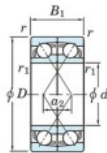

Roulement à bille simple rangée 7011-BDF-FY-JTEKT - 7011-BDF-FY-JTEKT

<https://www.123roulement.ch/roulement-palier/roulement-bille/simple-rangee/7011-bdf-fy-jtekt>

Boundary dimensions

Angular ball bearings Face to face (FF)

Bearing No.	Boundary dimensions(mm)					Basic load ratings(kN)		Fatigue load limit(kN)	factor	Limiting speeds(min-1)
	d	D	B	r1(min)	r1(max)	Cr	Cor	Cr	f0	Grease lub.
7011BDF FY	55	90	36	1.1	-	56.7	47.5	2.55	-	5000