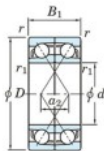

Roulement à bille simple rangée 7211-BDF-FY-JTEKT - 7211-BDF-FY-JTEKT

<https://www.123roulement.ch/roulement-palier/roulement-bille/simple-rangee/7211-bdf-fy-jtekt>

Boundary dimensions

Angular ball bearings Face to face (FF)

Bearing No.	Boundary dimensions(mm)					Basic load ratings(kN)		Fatigue	factor	Limiting speeds(min-1)
	d	D	B	r1(min)	r1(max)	Cr	Cor	load limit(kN)		
7211BDF FY	55	100	42	1.5	-	89.6	67.6	3.95	-	4600

CARACTÉRISTIQUES PRODUIT