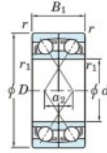

Roulement à bille simple rangée 7311-BDF-FY-JTEKT - 7311-BDF-FY-JTEKT

<https://www.123roulement.ch/roulement-palier/roulement-bille/simple-rangee/7311-bdf-fy-jtekt>

Boundary dimensions

Angular ball bearings Face to face (FF)

Bearing No.	Boundary dimensions(mm)					Basic load ratings(kN)		Fatigue load limit(kN)	factor	Limiting speeds(min-1)
	d	D	B	r1(min)	r1(max)	Cr	Cor	Cr	f0	Grease lub.
7311BDF FY	55	120	58	2	-	151	104	6.8	-	4000

CARACTÉRISTIQUES PRODUIT

Marque	JTEKT
N° Ean13	3616060651754
Diam. intérieur	55 mm
Diam. intérieur	2.165" inch
Diam. extérieur	120 mm
Diam. extérieur	4.724" inch
Epaisseur	58 mm
Epaisseur	2.283" inch
Vitesse limite	4000 rpm
Charge dynamique	151 kN
Charge statique	104 kN
Conditionnement	1