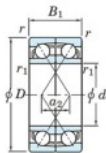

Roulement à bille simple rangée 7311-CDF-FY-JTEKT - 7311-CDF-FY-JTEKT

<https://www.123roulement.ch/roulement-palier/roulement-bille/simple-rangee/7311-cdf-fy-jtekt>

Boundary dimensions

Angular ball bearings Face to face (DF)

Bearing No.	Boundary dimensions(mm)					Basic load ratings(kN)		Fatigue load factor		Limiting speeds(min-1)
	d	D	B	r1(mm)	r2(mm)	Cr	Cor	f0	f0	Grease lub.
7311DF FY	55	120	58	2	-	164	113	7.9	-	5400

CARACTÉRISTIQUES PRODUIT