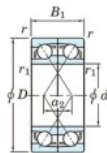

Roulement à bille simple rangée 7411-BDF-FY-JTEKT - 7411-BDF-FY-JTEKT

<https://www.123roulement.ch/roulement-palier/roulement-bille/simple-rangee/7411-bdf-fy-jtekt>

Boundary dimensions

Angular ball bearings Face to face (FF)

Bearing No.	Boundary dimensions(mm)					Basic load ratings(kN)		Fatigue load limit(kN)	factor	Limiting speeds(min-1)
	d	D	B	r1(min)	r1(max)	Cr	C0r	Cu	f0	Grease lub.
7411BDF FY	55	140	66	2.1	-	224	153	11	-	3000