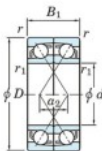

Roulement à bille simple rangée 7912-CDF-FY-JTEKT - 7912-CDF-FY-JTEKT

<https://www.123roulement.ch/roulement-palier/roulement-bille/simple-rangee/7912-cdf-fy-jtekt>

Boundary dimensions

Angular ball bearings Face to face (FF)

Bearing No.	Boundary dimensions(mm)					Basic load ratings(kN)		Fatigue load factor		Limiting speeds(min-1)
	d	D	B	r (min)	r1 (min)	Cr	Cor	Cu	f0	
7912CDF FY	60	85	26	1	-	47.2	43.6	2.35	16.3	9100

CARACTÉRISTIQUES PRODUIT

Marque	JTEKT
N° Ean13	3616060651815
Diam. intérieur	60 mm
Diam. intérieur	2.362" inch
Diam. extérieur	85 mm
Diam. extérieur	3.346" inch
Epaisseur	26 mm
Epaisseur	1.024" inch
Vitesse limite	9100 rpm
Charge dynamique	47.2 kN
Charge statique	43.6 kN
Conditionnement	1