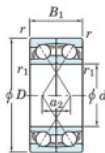

## Roulement à bille simple rangée 7012-BDF-FY-JTEKT - 7012-BDF-FY-JTEKT

<https://www.123roulement.ch/roulement-palier/roulement-bille/simple-rangee/7012-bdf-fy-jtekt>

Boundary dimensions

Angular ball bearings Face to face (FF)

Bearing No.	Boundary dimensions(mm)					Basic load ratings(kN)		Fatigue load limit(kN)	factor	Limiting speeds(min-1)
	d	D	B	r1(min)	r1(max)	Cr	Cor	Cu	f0	Grease lub.
7012BDF FY	60	95	36	1.1	-	58.1	50.7	2.7	-	4600

### CARACTÉRISTIQUES PRODUIT

Marque	JTEKT
N° Ean13	3616060651839
Diam. intérieur	60 mm
Diam. extérieur	95 mm
Epaisseur	36 mm
Vitesse limite	4600 rpm
Charge dynamique	58.1 kN
Charge statique	50.7 kN
Conditionnement	1