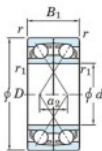

Roulement à bille simple rangée 7012-CDF-FY-JTEKT - 7012-CDF-FY-JTEKT

<https://www.123roulement.ch/roulement-palier/roulement-bille/simple-rangee/7012-cdf-fy-jtekt>

Boundary dimensions

Angular ball bearings Face to face (FF)

Bearing No.	Boundary dimensions(mm)					Basic load ratings(kN)				Fatigue load factor		Limiting speeds(min-1)
	d	D	B	r1(min)	r2(min)	Cr	C0r	Cu	F0	F0	Grease Lub.	
7012CDF FY	60	95	36	1.1	-	71.2	61.3	3.5	15.7		8500	