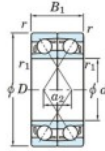

## Roulement à bille simple rangée 7212-BDF-FY-JTEKT - 7212-BDF-FY-JTEKT

<https://www.123roulement.ch/roulement-palier/roulement-bille/simple-rangee/7212-bdf-fy-jtekt>

Boundary dimensions

Angular ball bearings Face to face (FF)

Bearing No.	Boundary dimensions(mm)					Basic load ratings(kN)		Fatigue load limit(kN) C <sub>0</sub>	factor f <sub>0</sub>	Limiting speeds(min-1) Grease Lub.
	d	D	B	r1(min)	r1(max)	C <sub>r</sub>	C <sub>0r</sub>			
7212BDF FY	60	110	44	1.5	-	108	83.3	4.9	-	4100